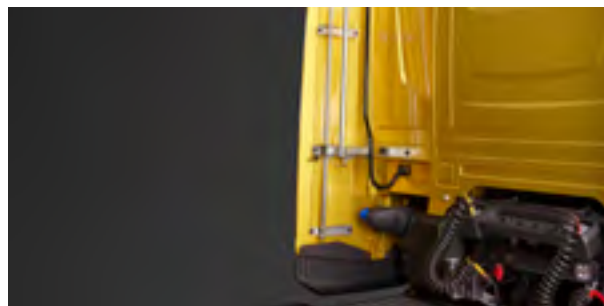

DAF-SÁRVÉDŐK

REFERENCIA	LEÍRÁS	SZÍN
2302893	XG, XG+	Crystal white
2302895	XF	Crystal white